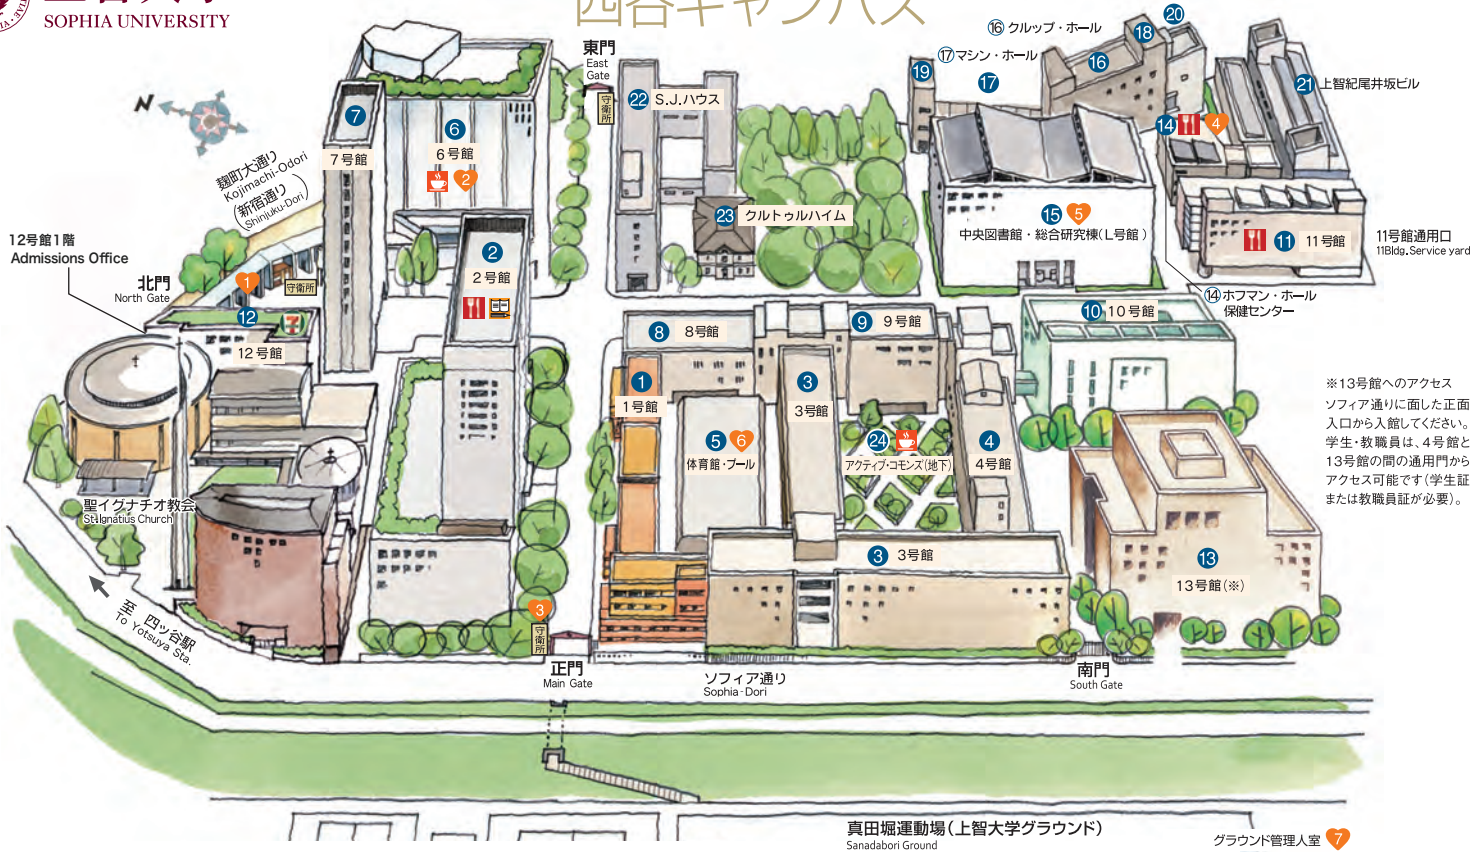

Yotsuya Campus 四谷キャンパス

※13号館へのアクセス
ソフィア通りに面した正面
入口から入館してください。
学生・教職員は、4号館と
13号館の間の通用門から
アクセス可能です(学生証
または教職員証が必要)。

- | | | | | |
|------------------|---------------------|---|-----------------------------------|---|
| 1 1号館 Bldg. No.1 | 7 7号館 Bldg. No.7 | 14 ホフマン・ホール Hoffmann Hall
保健センター Health Center | 16 パワーステーションII Power Station II | 22 購買 紀伊國屋書店 上智大学店 2 地下(basement) |
| 2 2号館 Bldg. No.2 | 8 8号館 Bldg. No.8 | 15 中央図書館 Central Library
・総合研究棟(L号館) and Research Institutes | 20 パワーステーションIII Power Station III | 11 地下(basement) |
| 3 3号館 Bldg. No.3 | 9 9号館 Bldg. No.9 | 13 クラブ・ホール Krupp Hall | 21 上智紀尾井坂ビル S.J. House | 14 4階(4F) |
| 4 4号館 Bldg. No.4 | 10 10号館 Bldg. No.10 | 17 マシン・ホール Machine Hall | 22 S.J.ハウス S.J. House | 24 地下(basement) |
| 5 体育館 Gymnasium | 11 11号館 Bldg. No.11 | 18 パワーステーションI Power Station I | 23 クルトウルハイム Kulturheim | 24 AED(自動体外式除細動器): 学内7カ所 Automated External Defibrillator |
| 6 6号館 Bldg. No.6 | 12 12号館 Bldg. No.12 | | 24 アクティブ・コムズ Active Commons | 6号館防災センター Bldg.6 Disaster Prevention Center |
| | 13 13号館 Bldg. No.13 | | | 6号館図書受付 Library Entrance |
| | | | | 7 正門 Main Gate |
| | | | | 7 保健センター The Health Center |
| | | | | 7 図書受付 Library Entrance |
| | | | | 7 体育館プール(地下1階) Gymnasium Pool (B1F) |
| | | | | 7 真田堀グラウンド グラウンド管理人室 Sports Ground |
| | | | | 7 コンビニエンスストア Convenience Store |
| | | | | 2 地下(basement) |