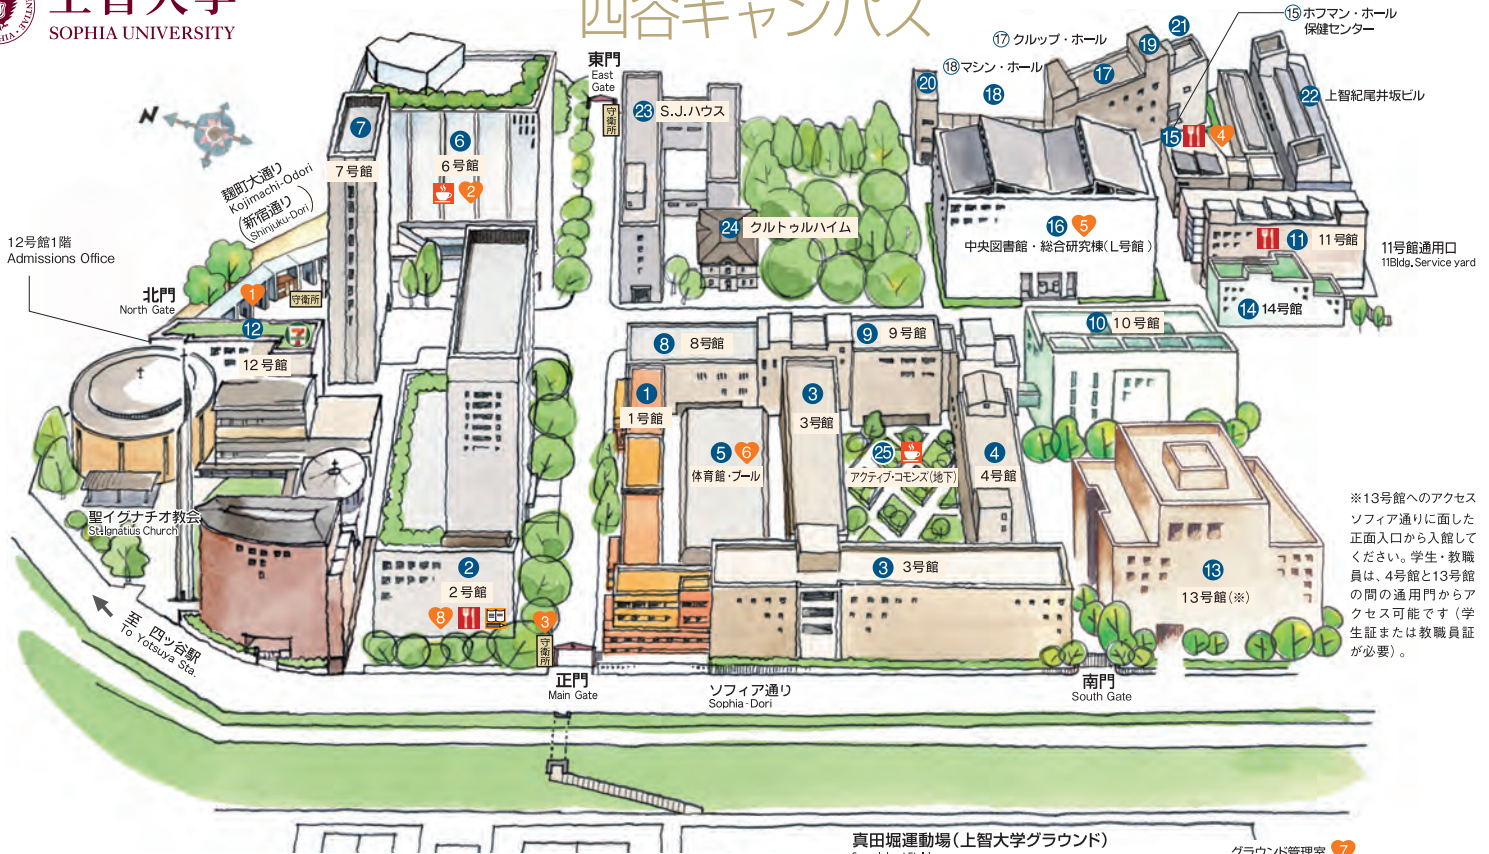

Yotsuya Campus
四谷キャンパス

※13号館へのアクセス
ソフィア通りから入館して
ください。学生・教職
員は、4号館と13号館
の間の通門からア
クセス可能です (学
生証または教職員証
が必要)。

真田堀運動場 (上智大学グラウンド)
Sanadabori Field

グラウンド管理室 7

- 1 1号館 Bldg. No.1
- 2 2号館 Bldg. No.2
- 3 3号館 Bldg. No.3
- 4 4号館 Bldg. No.4
- 5 体育館 Gymnasium
- 6 6号館 Bldg. No.6
- 7 7号館 Bldg. No.7
- 8 8号館 Bldg. No.8
- 9 9号館 Bldg. No.9
- 10 10号館 Bldg. No.10
- 11 11号館 Bldg. No.11
- 12 12号館 Bldg. No.12
- 13 13号館 Bldg. No.13

- 14 14号館 Bldg. No.14
- 15 ホフマン・ホール
保健センター
Hoffmann Hall
Health Center
- 16 中央図書館
・総合研究棟(L号館)
Central Library
and Research Institutes
- 17 クルップ・ホール
マシン・ホール
Krupp Hall
Machine Hall

- 18 パワーステーション I
Power Station I
- 19 パワーステーション II
Power Station II
- 20 パワーステーション III
Power Station III
- 21 上智紀尾井坂ビル
Jochi Kioizaka Bldg.
- 22 S.J.ハウス
S.J. House
- 23 クルトゥルハイム
Kulturheim
- 24 アクティブ・コモンズ
Active Commons