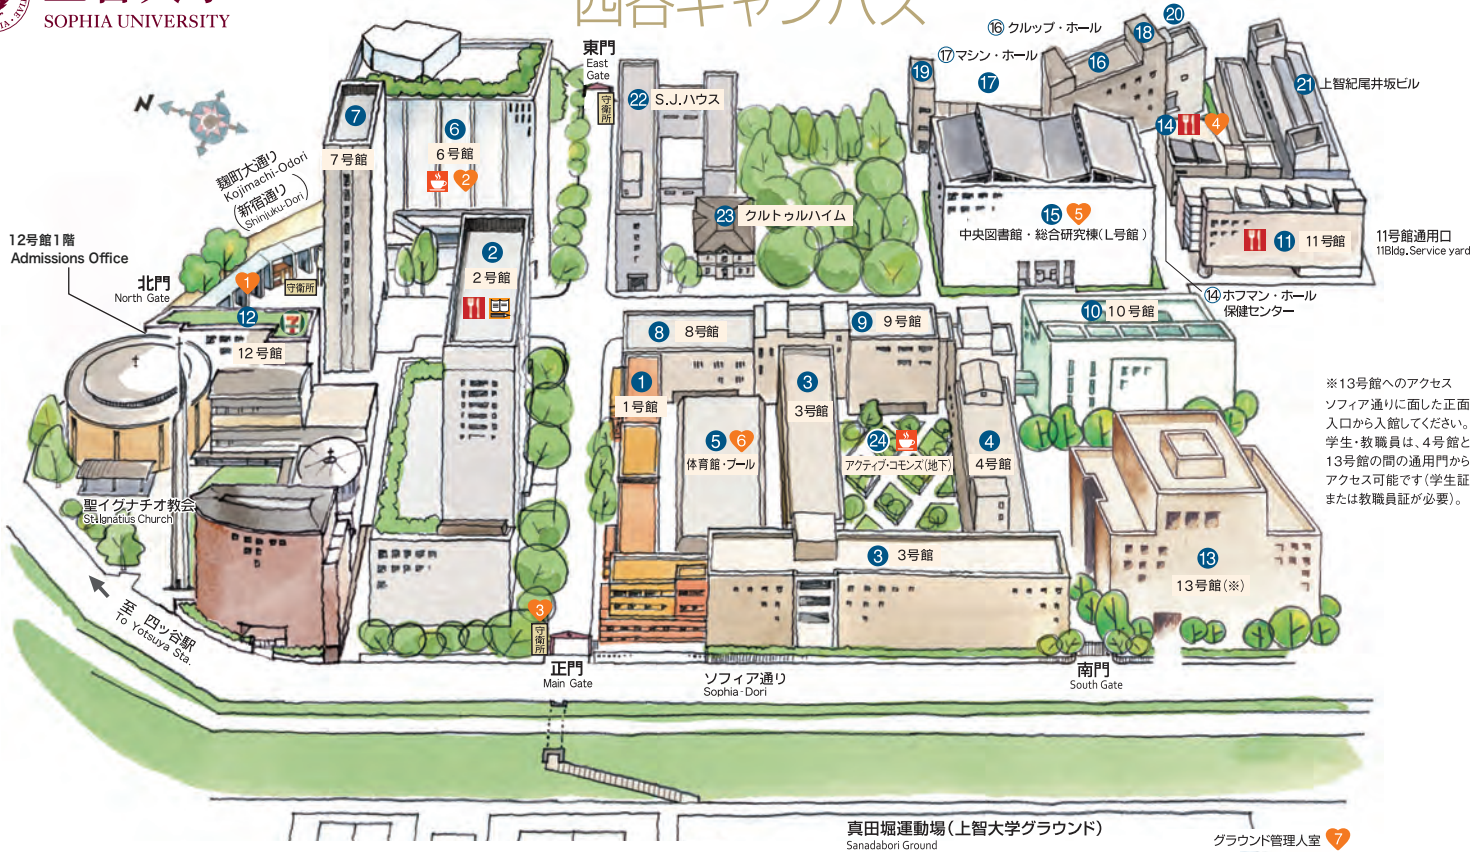

Yotsuya Campus
四谷キャンパス

※13号館へのアクセス
ソフィア通りに面した正面
入口から入館してください。
学生・教職員は、4号館と
13号館の間の通用門から
アクセス可能です(学生証
または教職員証が必要)。

- 1 1号館 Bldg. No.1
- 2 2号館 Bldg. No.2
- 3 3号館 Bldg. No.3
- 4 4号館 Bldg. No.4
- 5 体育館 Gymnasium
- 6 6号館 Bldg. No.6

- 7 7号館 Bldg. No.7
- 8 8号館 Bldg. No.8
- 9 9号館 Bldg. No.9
- 10 10号館 Bldg. No.10
- 11 11号館 Bldg. No.11
- 12 12号館 Bldg. No.12
- 13 13号館 Bldg. No.13

- 14 ホフマン・ホール Hoffmann Hall
保健センター Health Center
- 15 中央図書館 Central Library
・総合研究棟(L号館) and Research Institutes
- 16 クルップ・ホール Krupp Hall
- 17 マシン・ホール Machine Hall
- 18 パワーステーション I Power Station I

- 19 パワーステーションII Power Station II
- 20 パワーステーションIII Power Station III
- 21 上智紀尾井坂ビル Jochi Kiouzaka Bldg.
S.J. House
- 22 S.J.ハウス S.J. House
- 23 クルトウルハイム Kulturheim
- 24 アクティブ・コムズ Active Commons

- 25 購買 紀伊國屋書店 上智大学店 2 地下 (basement)
- 26 食堂 Restaurant 2 5階 (5F) 11 地下 (basement) 14 4階 (4F)
- 27 喫茶 Cafe 6 1階 (1F) 28 地下 (basement)

- 29 AED(自動体外式除細動器): 学内7カ所 Automated External Defibrillator
- 30 北門 North Gate 31 6号館防災センター Bldg.6 Disaster Prevention Center 32 正門 Main Gate
- 33 保健センター The Health Center 34 図書受付 Library Entrance 35 体育館プール(地下1階)
- 36 真田堀運動場 グラウンド管理人室 Sports Ground
- 37 コンビニエンスストア Convenience Store 38 地下 (basement)