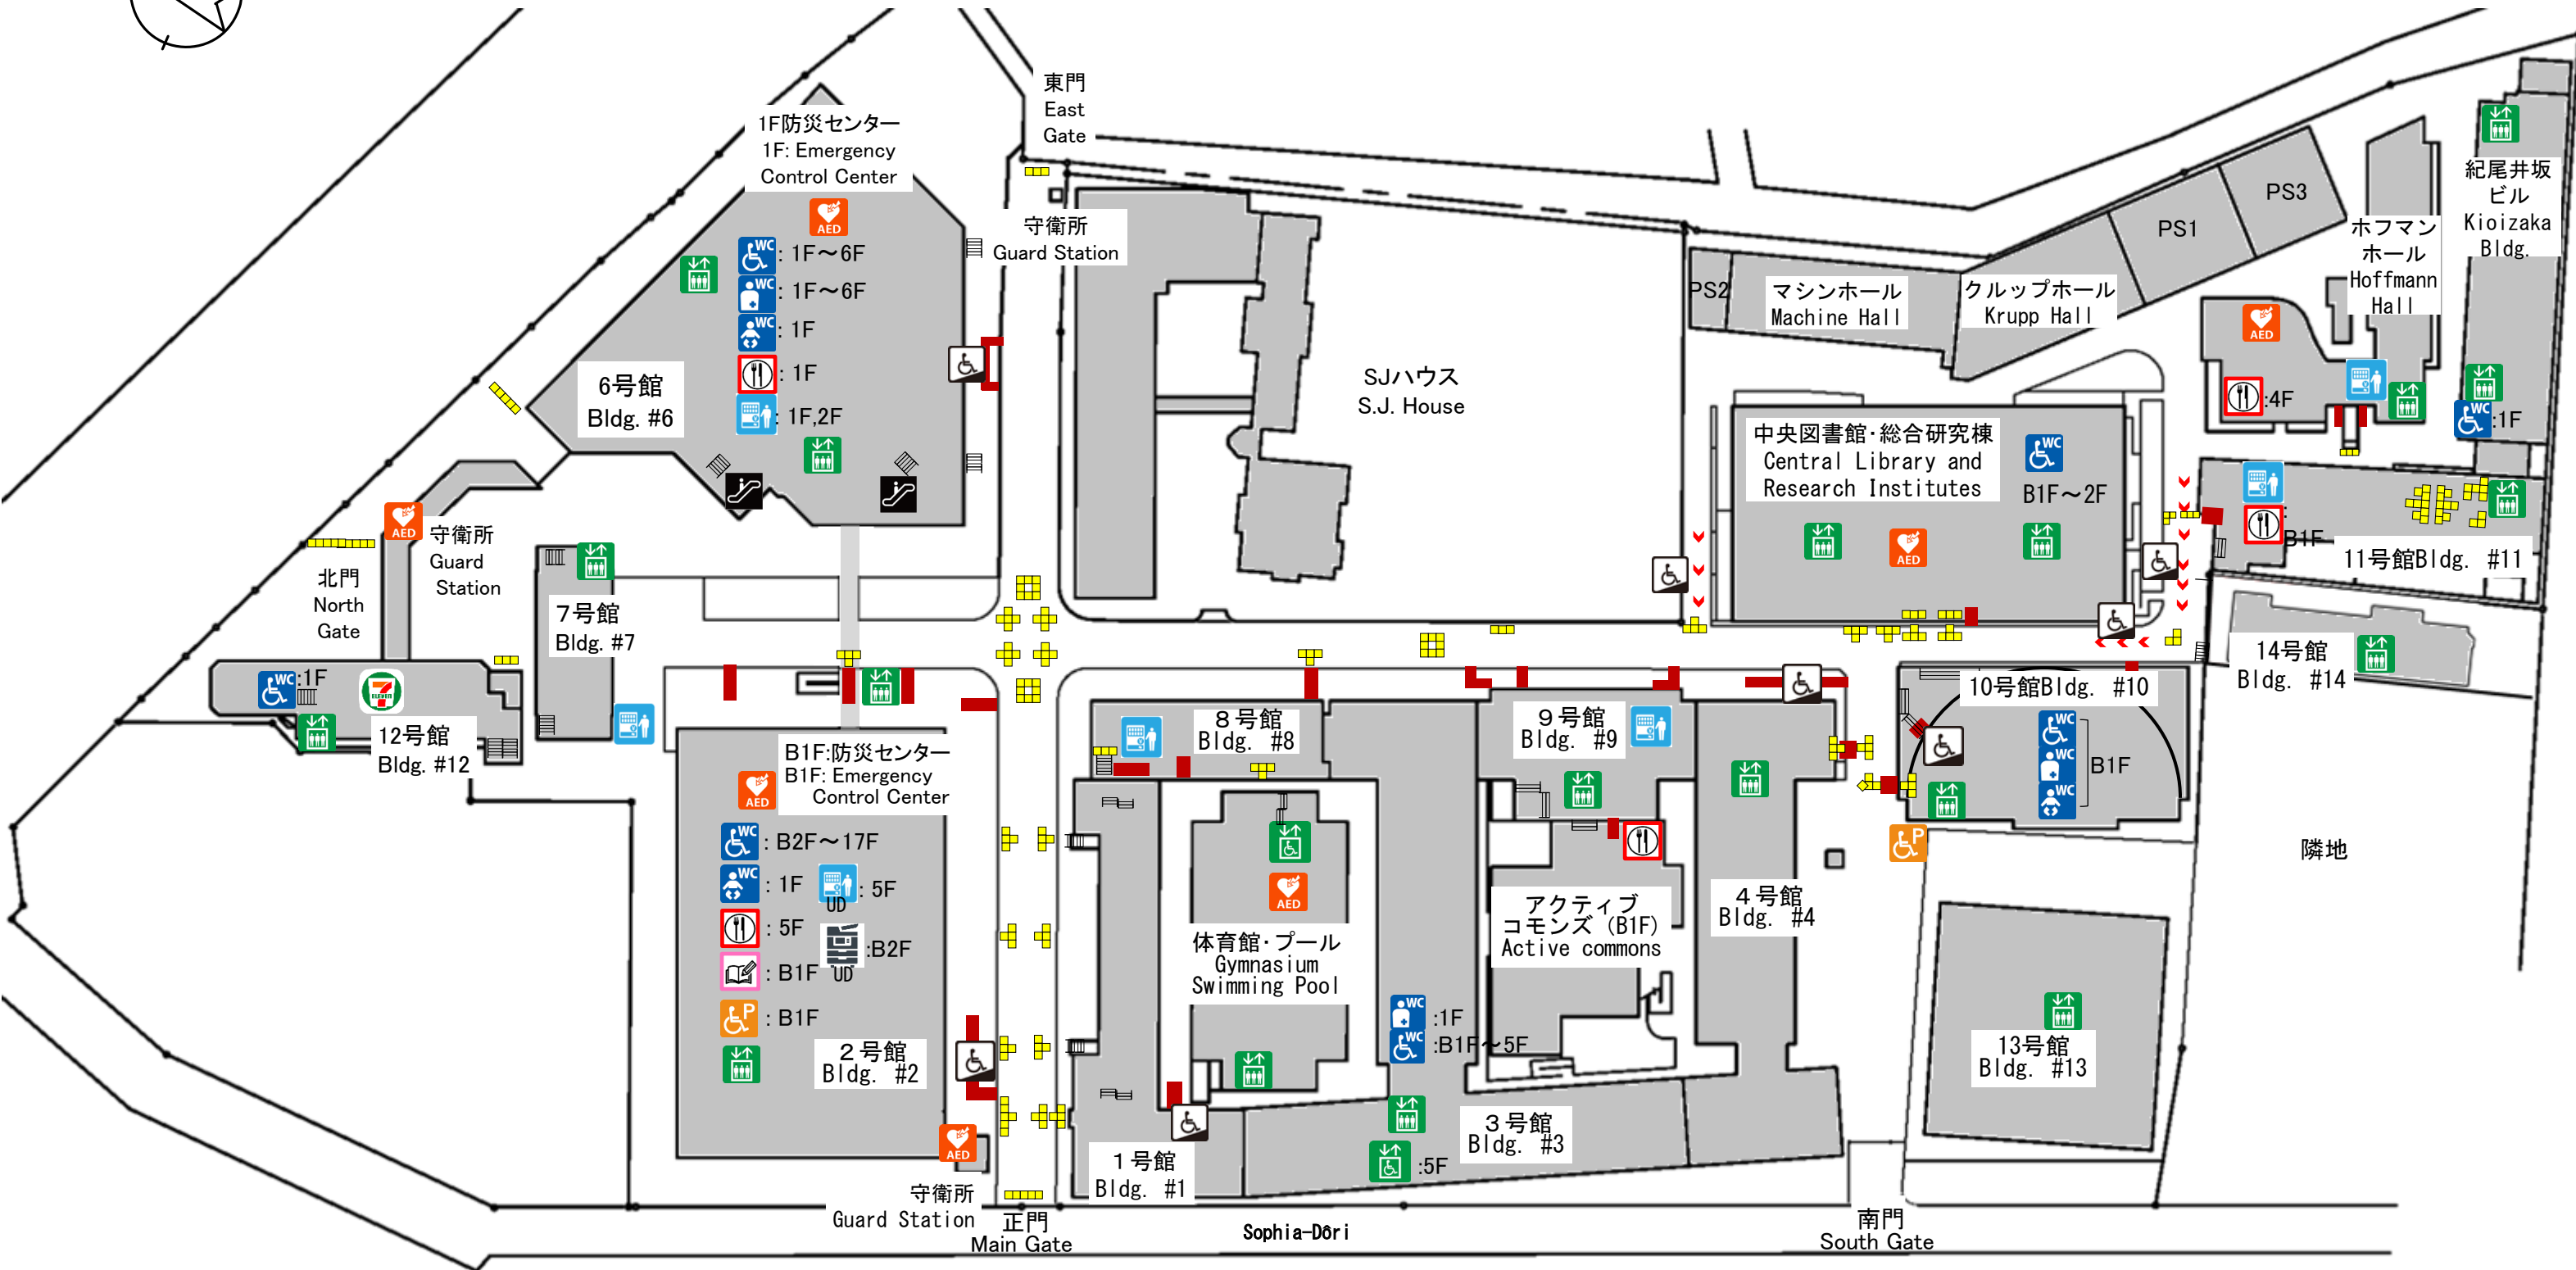

四谷キャンパス アクセシビリティマップ (2019年4月1日現在)

Yotsuya Campus Accessibility Map (As of April 1st, 2019)

車いす対応トイレ Wheelchair-accessible toilet	AED (自動対外式除細動器) Automated External Defibrillator	自動販売機 Vending machine	車いす対応駐車場 Wheelchair-accessible parking space	階段 Steps
オストメイト対応トイレ Ostomate toilet	食堂・カフェ Restaurant・Cafeteria	自動販売機 Vending machine (Universal Design)	エスカレーター Escalator	車椅子用スロープ Wheelchair-accessible slope
オムツ替え対応トイレ Toilet with diaper changing seat	コンビニエンスストア Convenience Store	コピー機 Copier (Universal Design)	車いす対応エレベーター Wheelchair-accessible elevator	段差解消機 Wheelchair lift
			坂路	