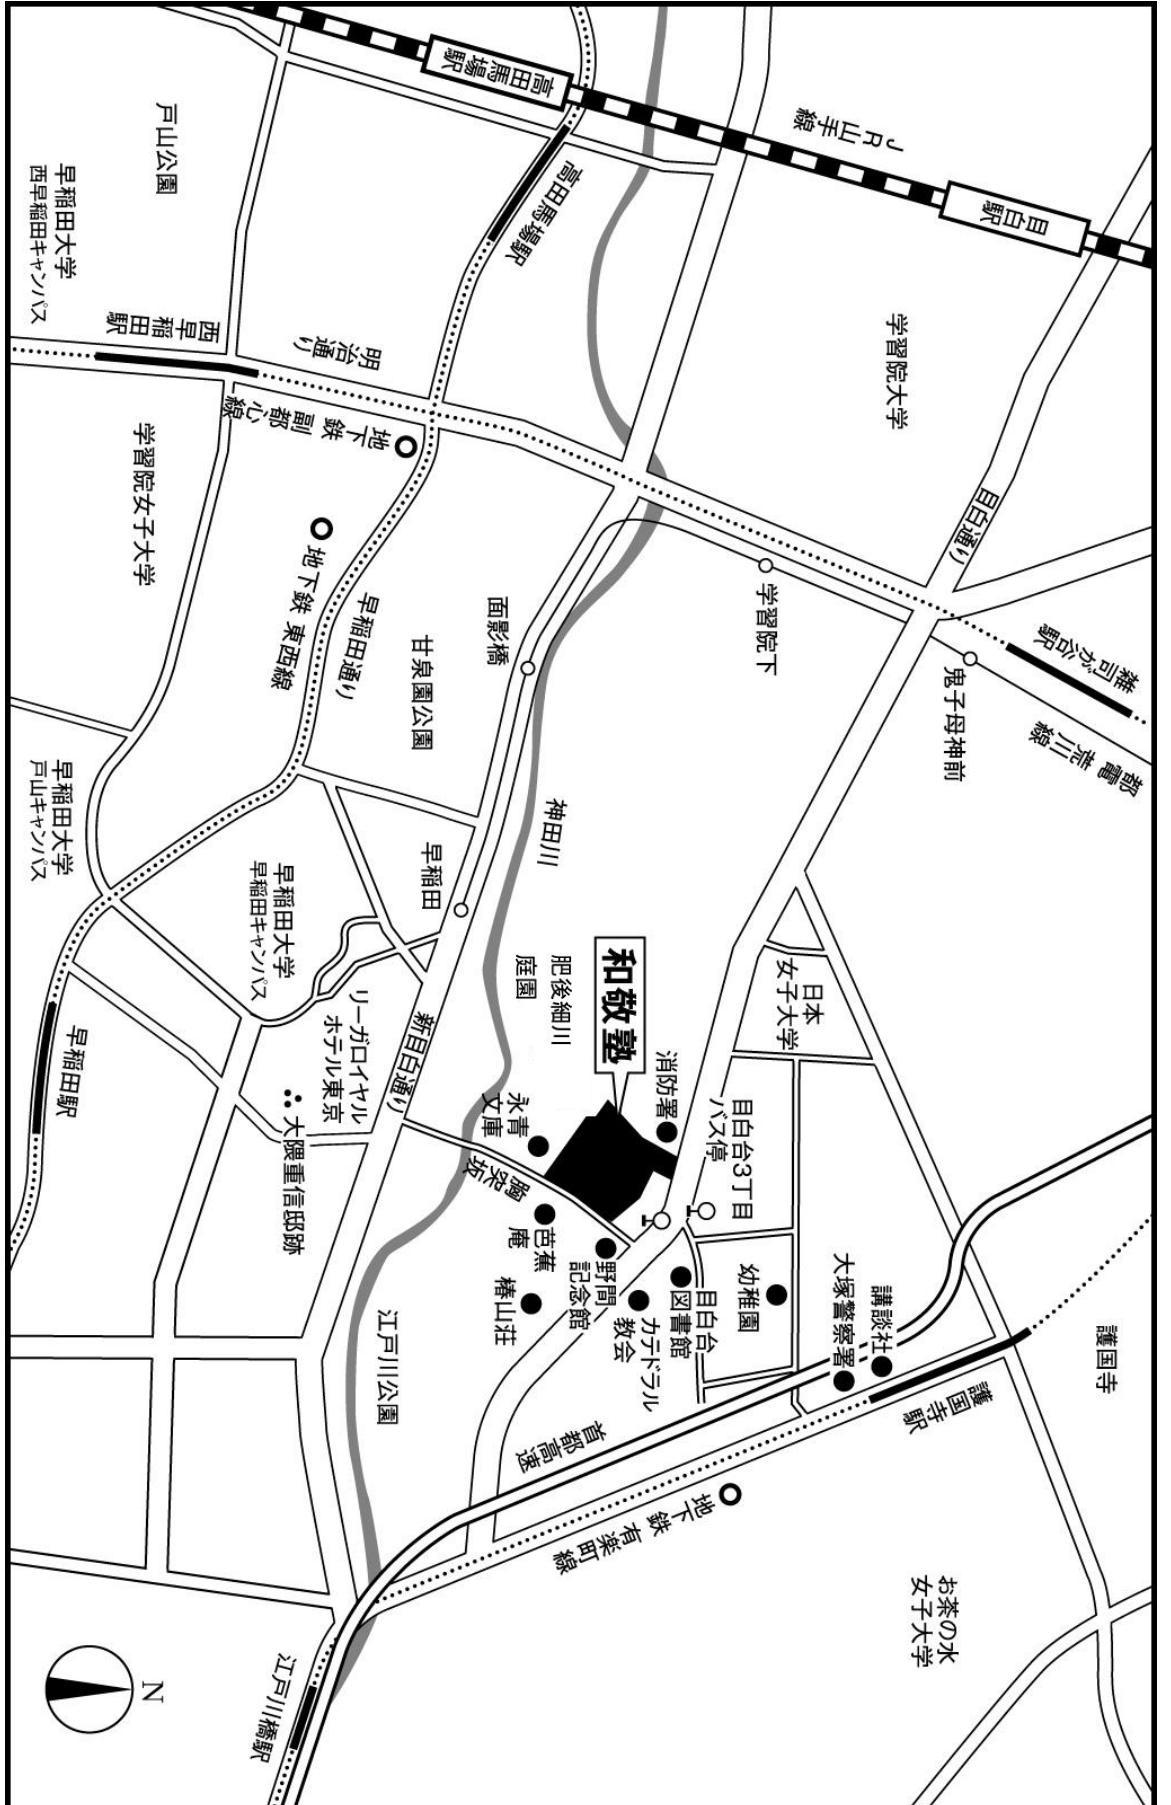

様

財団法人 和敬塾

和敬塾の案内図をお送りいたします。
よろしくご査収くださいますようお願い申し上げます。
※お車でのご来塾はご遠慮ください。

所在地 / 112-8682 東京都文京区目白台 1-21-2
電話 / 03(3941)7446 F A X / 03(3941)7482

- ① 東京メトロ有楽町線「護国寺」駅 6 番出口から徒歩 10 分
- ② 東京メトロ副都心線「雑司が谷」駅 3 番出口から徒歩 12 分
- ③ 東京メトロ東西線「早稲田」駅 3a 番出口から徒歩 15 分
- ④ JR 山手線「目白」駅から徒歩 20 分
または都営バス「白 61」系統
新宿駅西口方面行き
バス停「目白台三丁目」下車 40m