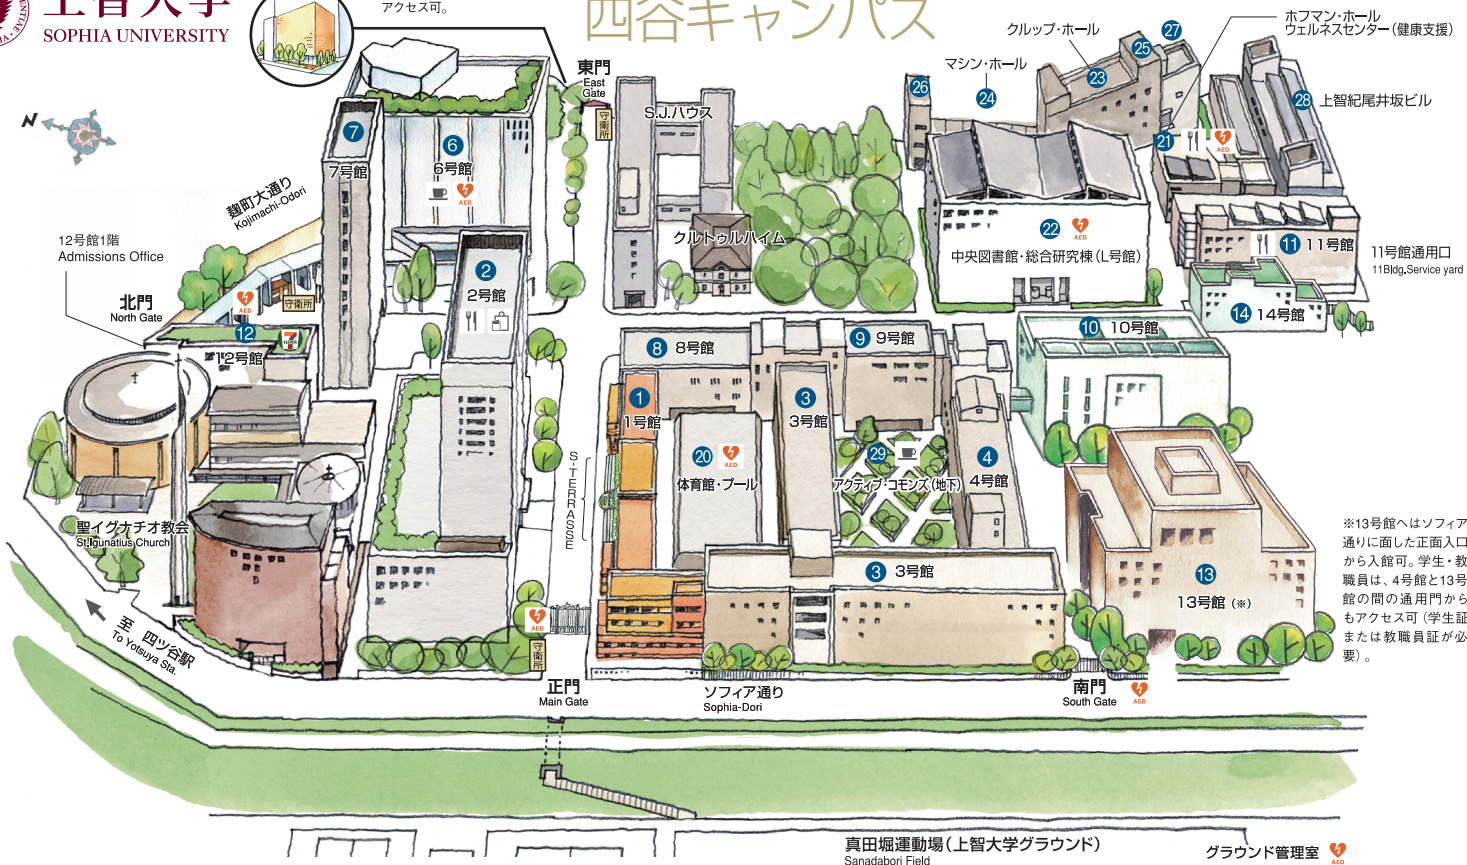

15 15号館 (※)

※15号館は東門の外に位置し、麹町大通りからも直接アクセス可。

Yotsuya Campus 四谷キャンパス

※13号館へはソフィア通りに向けた正面入口から入館可。学生・教職員は、4号館と13号館の間の通用門からもアクセス可 (学生証または教職員証が必要)。

- 1 1号館 Bldg.No.1
- 2 2号館 Bldg.No.2
- 3 3号館 Bldg.No.3
- 4 4号館 Bldg.No.4
- 6 6号館 Bldg.No.6
- 7 7号館 Bldg.No.7
- 8 8号館 Bldg.No.8
- 9 9号館 Bldg.No.9
- 10 10号館 Bldg.No.10
- 11 11号館 Bldg.No.11
- 12 12号館 Bldg.No.12
- 13 13号館 Bldg.No.13
- 14 14号館 Bldg.No.14
- 15 15号館 Bldg.No.15

- 20 体育館 プール Gymnasium Swimming Pool
- 21 ホフマン・ホール ウェルネスセンター (健康支援) Hoffmann Hall Health and Wellbeing Center
- 22 中央図書館・総合研究棟 (L号館) Central Library and Research Institutes
- 23 クラブ・ホール Krupp Hall
- 24 マシン・ホール Machine Hall