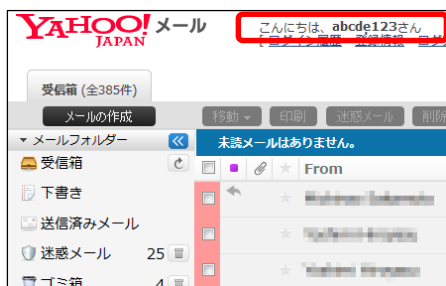

Yahoo! JAPAN ID および Yahoo!メールアドレスを確認する方法

本学の生涯メールアドレスは「Yahoo!メール アカデミックエディション」を利用しておりますが、2016年6月のサービス停止に伴い、生涯メールアドレス (@sophia.jp) も使用できなくなります。

生涯メールアドレスの配付時には、@sophia.jp とは別に Yahoo!メールアドレス (@yahoo.co.jp) が同時に付与されています(受信箱、送信箱などは共通です)。そのため、サービス終了後は Yahoo!メールアドレスを使って、今までに生涯メールアドレスで受信したメールを参照することができます。**事務局では利用者の Yahoo!メールアドレスを確認することはできませんので、事前にご自分の Yahoo!メールアドレスをご確認ください。**

Yahoo!メールアドレスの確認は、以下の手順で行ってください。

- ① Yahoo! JAPAN トップページ (<http://www.yahoo.co.jp/>) を開き、画面の右側中ほどの [ログイン] をクリックします。

- ② Yahoo!メールのログイン画面が開きます。

以下の情報を入力してログインします。

Yahoo! JAPAN ID 欄：

生涯メールアドレス (@sophia.jp を含めた全て)

パスワード欄：生涯メールパスワード

- ③ 「こんにちは、○○○さん」と表示されます。

○○○の部分が、あなたが Yahoo!にログインするための Yahoo! JAPAN ID です。

また、メール画面の上部にも Yahoo! JAPAN ID が表示されます。

Yahoo! JAPAN ID の後ろに @yahoo.co.jp をつけたアドレスが、あなたの Yahoo!メールアドレスとなります。

(例: Yahoo! JAPAN ID が abcde123 の場合、abcde123@yahoo.co.jp)